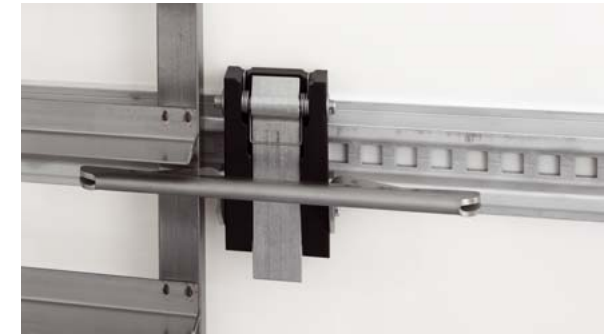

BISON Stickfix – hier zur Sicherung von Stikkenwagen

BISON® Stickfix-Stikkenwagen

Im Catering-Bereich werden Lebensmittel mit Stikkenwagen transportiert. Um diese während des Transportes zu sichern, ist eine schnelle und einfache Sicherung notwendig. BISON Stickfix sichert formschlüssig – schnell und einfach. Der Stickfix-Gleitschuh lässt sich nahezu stufenlos auf der Aluminiumschiene verschieben. Zum Positionieren wird die Sicherungsklinke gelöst und einfach an den Stikkenwagen herangeschoben, Sicherungsklinke loslassen – fertig! Der Halter greift jeweils hinter die Eckpfosten der Stikkenwagen.