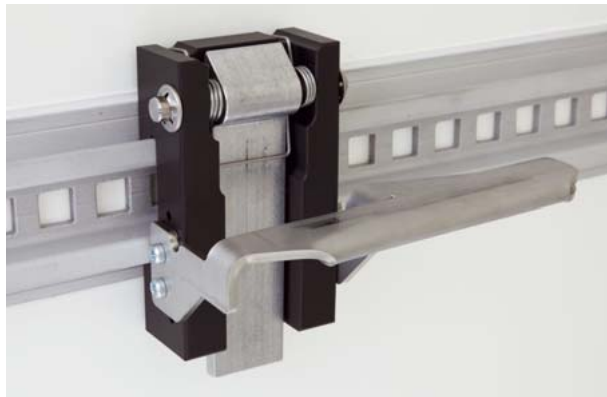

www.wir-sind-ladungssicherung.de

TS Gesellschaft für Transport-
und Sicherungssysteme mbH

■ BISON® Stickfix

Formschlüssige Ladungs-
sicherung von Transportgestellen
auf Rollen

TS17070(0215)1

■ BISON® Stickfix

Formschlüssige Ladungssicherung von Transportgestellen auf Rollen

BISON Stickfix ist die neue Ladungssicherung für Transportbehälter auf Rollen. Auf Führungsschienen, die an den Wänden befestigt sind, laufen Sicherungshalter, die die Rollbehälter formschlüssig sichern.

BISON Stickfix ist eine sinnvolle Alternative zur bisherigen Sicherung von Transportbehältern auf Rollen mit Hilfe von Zurrgurten. Aufgrund der Enge des Laderaums, fehlender Zurrmöglichkeiten oder der Entladung von nur einigen Teilen, kommt es bei der Sicherung mit Zurrgurten oft zu Problemen. Auch der Einsatz von Sperrstangen mit Ankerschienen führt nicht immer zum gewünschten Erfolg.

Einfach zu arretieren – schnell und einfach zu entnehmen

Die Führungsschiene des Stickfix wird an der Seitenwand des Kofferaufbaus montiert. Für jede weitere Reihe Stikkenwagen wird eine zusätzliche Mittelkonsole inklusive der Führungsschiene erforderlich. Die Mittelkonsole wird frei wählbar am Dach und am Boden positioniert. Auf diese Weise kann der Innenraum auch bei unterschiedlich großen Stikkenwagen optimal ausgenutzt werden. BISON Stickfix lässt sich geräuschlos arretieren. Alle Einzelteile sind aus Edelstahl oder Aluminium und genügen den Hygiene- und Reinigungs-Anforderungen nach HACCP.